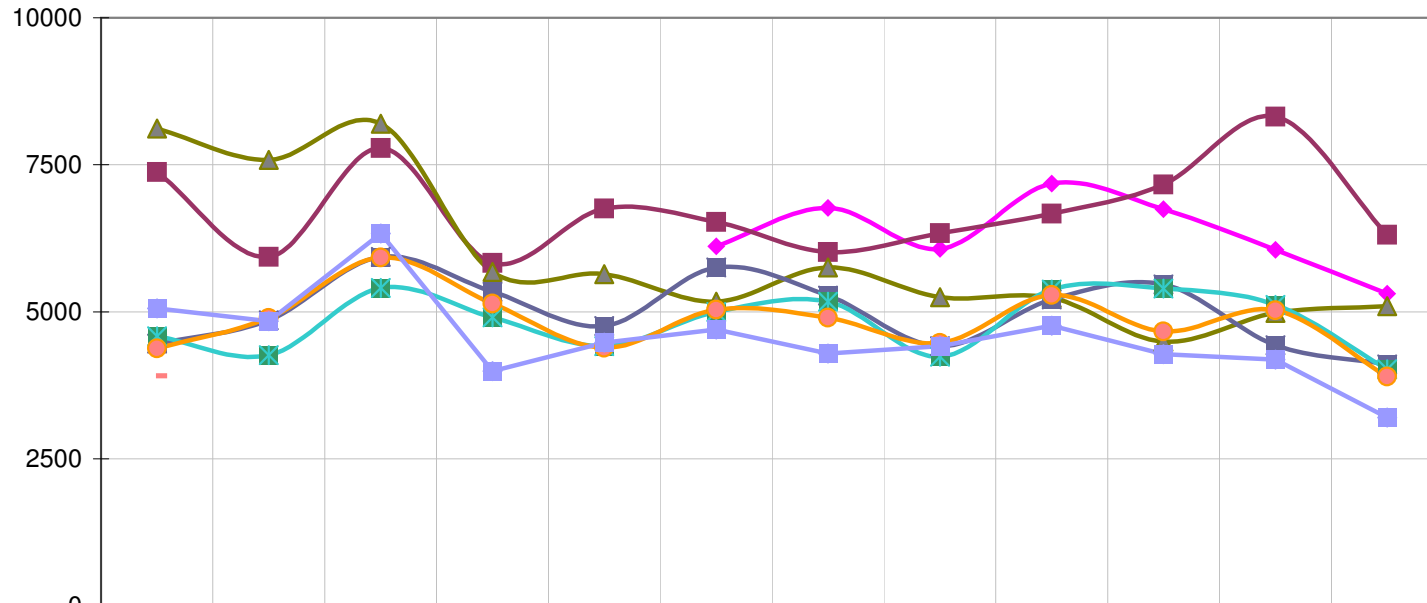

BOSS YEAR on YEAR

of visitors BOSS

	Jan	Feb	Mar	Apr	May	Jun	Jul	Aug	Sep	Oct	Nov	Dec
BOSS 2005						6111	6766	6070	7180	6744	6055	5310
BOSS 2006	7375	5933	7785	5829	6754	6528	6014	6335	6667	7163	8320	6308
BOSS 2007	8118	7583	8196	5676	5639	5174	5752	5248	5239	4489	4980	5097
BOSS 2008	4459	4855	5934	5342	4758	5752	5274	4416	5212	5465	4431	4105
BOSS 2009	4585	4262	5405	4906	4417	4998	5174	4234	5378	5394	5118	4025
BOSS 2010	4377	4894	5920	5138	4390	5036	4900	4470	5284	4665	5022	3895
BOSS 2011	5059	4841	6329	3989	4477	4696	4287	4416	4764	4278	4187	3200
BOSS 2012	3911											